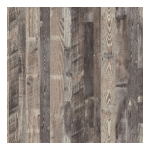

Pino marula
antiguo