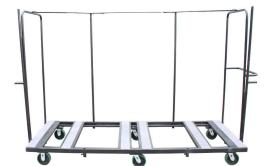

## RT Reveal 高容量推车

## 规格

---

高度: 68英寸 (172.72厘米)

---

宽度: 32.75英寸 (83.19厘米) - 38.75英寸 (98.43厘米)

---

长度: 87英寸 (220.98厘米) - 111英寸 (281.94厘米)

---