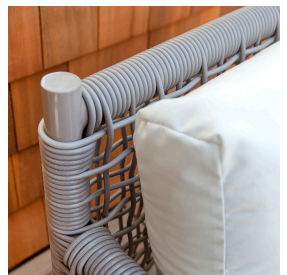

MITYLITE[®]

Sofá Palm

ESPECIFICAÇÕES

Altura: 33" (83,82 cm)

Largura: 84" (213,36 cm)

Comprimento: 32" (81,28 cm)

Peso: 46 libras (20,87 kg)

Material da moldura: Alumínio

OPÇÕES DE TECIDO

Canvas
Aruba

Carvão em
tela

Granito de
tela

Tela Natural

Lona Azul
Marinho