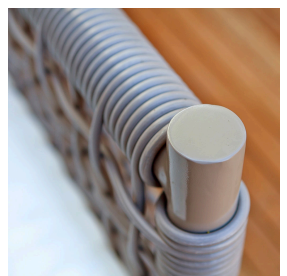

MITYLITE®

Sofá Palm

PRESUPUESTO

Altura: 33" (83,82 cm)

Longitud: 32" (81,28 cm)

Material del marco: Aluminio

Cantidad mínima de pedido: 1

Altura del asiento: 18" (45,72 cm)

Ancho: 84" (213,36 cm)

Peso: 46 libras (20,87 kg)

Opciones de deslizamiento: Plástico

Tipo de producto: Silla

Garantía: Estructura de 5 años, mimbres de 3 años, tela de 3 años

OPCIONES

OPCIONES DE TELA

Lienzo Aruba