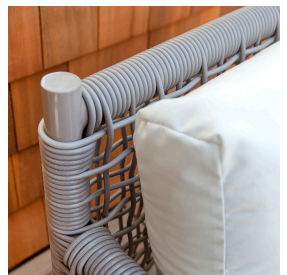

MITYLITE®

Sofá Palm

PRESUPUESTO

Altura: 33" (83,82 cm)

Longitud: 32" (81,28 cm)

Material del marco: Aluminio

Cantidad mínima de pedido: 1

Altura del asiento: 18" (45,72 cm)

Ancho: 84" (213,36 cm)

Peso: 46 libras (20,87 kg)

Opciones de deslizamiento: Plástico

Tipo de producto: Silla

Garantía: Estructura de 5 años, mimbres de 3 años, tela de 3 años

OPCIONES

OPCIONES DE TELA

Lienzo Aruba