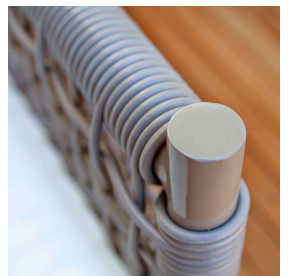

MITYLITE[®]

Palm Sofa

SPEZIFIKATIONEN

Höhe: 33 Zoll (83,82 cm)

Breite: 84" (213,36 cm)

Länge: 32 Zoll (81,28 cm)

Gewicht: 46 Pfund (20,87 kg)

Rahmenmaterial: Aluminium

Gleitoptionen: Plastik

Mindestbestellmenge: 1

Produkttyp: Stuhl

Sitzhöhe: 18 Zoll (45,72 cm)

Garantie: 5 Jahre Garantie auf das Gestell, 3 Jahre auf das Korbgeflecht, 3 Jahre auf den Stoff

OPTIONEN

STOFFOPTIONEN