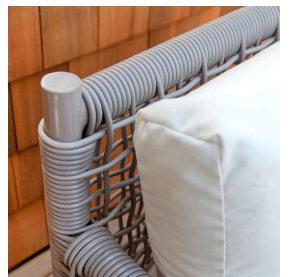

MITYLITE[®]

Palm Sofa

SPEZIFIKATIONEN

Höhe: 33 Zoll (83,82 cm)

Breite: 84" (213,36 cm)

Länge: 32 Zoll (81,28 cm)

Gewicht: 46 Pfund (20,87 kg)

Rahmenmaterial: Aluminium

Gleitoptionen: Plastik

Mindestbestellmenge: 1

Produkttyp: Stuhl

Sitzhöhe: 18 Zoll (45,72 cm)

Garantie: 5 Jahre Garantie auf das Gestell, 3 Jahre auf das Korbgeflecht, 3 Jahre auf den Stoff

OPTIONEN

STOFFOPTIONEN