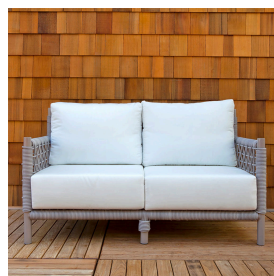

MITYLITE®

棕榈双人沙发

规格

高度: 33英寸 (83.82厘米)

宽度: 57英寸 (144.78厘米)

长度: 32英寸 (81.28厘米)

重量: 35磅 (15.88公斤)

框架材料: 铝

滑翔选项: 塑料

最低订购量: 1

产品类型: 椅子

座椅高度: 18英寸 (45.72厘米)

保修单: 框架保修5年, 藤条保修3年, 布料保修3年

选项

面料选择

Canvas
Aruba