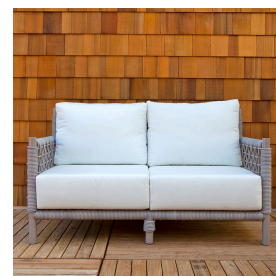

MITYLITE®

Divanetto a due posti Palm

SCHEMI

Altezza: 33" (83,82 cm)

Larghezza: 57" (144,78 cm)

Lunghezza: 32" (81,28 cm)

Peso: 35 libbre (15,88 kg)

Materiale della struttura: Alluminio

Opzioni di scorrimento: Plastica

Quantità minima d'ordine: 1

Tipo di prodotto: Sedia

Altezza sedile: 18" (45,72 cm)

Garanzia: Telaio: 5 anni, vimini: 3 anni, tessuto:
3 anni

OPZIONI

OPZIONI DI TESSUTO

Canvas
Aruba

Tela color
carbone

Granito
Canvas

Tela naturale

Blu navy