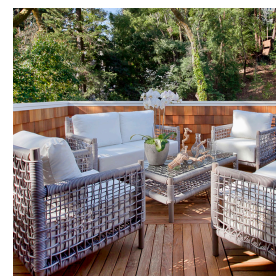

MITYLITE®

Divanetto a due posti Palm

SCHEMI

Altezza: 33" (83,82 cm)

Larghezza: 57" (144,78 cm)

Lunghezza: 32" (81,28 cm)

Peso: 35 libbre (15,88 kg)

Materiale della struttura: Alluminio

Opzioni di scorrimento: Plastica

Quantità minima d'ordine: 1

Tipo di prodotto: Sedia

Altezza sedile: 18" (45,72 cm)

Garanzia: Telaio: 5 anni, vimini: 3 anni, tessuto:
3 anni

OPZIONI

OPZIONI DI TESSUTO

Canvas
Aruba