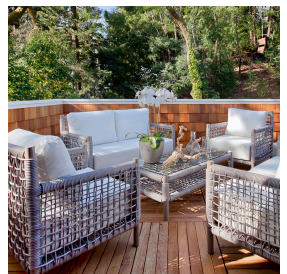

MITYLITE®

Sofá de dos plazas con forma de palmera

Sofá de dos plazas con forma de palmera MITYLITE

PRESUPUESTO

Altura: 33" (83,82 cm)

Ancho: 57" (144,78 cm)

Longitud: 32" (81,28 cm)

Peso: 35 libras (15,88 kg)

Material del marco: Aluminio

Opciones de deslizamiento: Plástico

Cantidad mínima de pedido: 1

Tipo de producto: Silla

Altura del asiento: 18" (45,72 cm)

Garantía: Estructura de 5 años, mimbres de 3 años, tela de 3 años