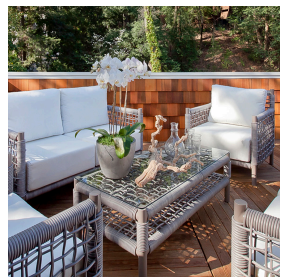

MITYLITE®

Mesa de centro Palm

ESPECIFICAÇÕES

Altura: 16" (40,64 cm)

Largura: 25" (63,50 cm)

Comprimento: 49" (124,46 cm)

Peso: 32 libras (14,51 kg)

Quantidade mínima de encomenda: 1