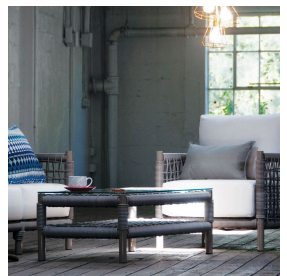

MITYLITE®

Tavolino da caffè Palm

SCHEMI

Altezza: 16" (40,64 cm)

Larghezza: 25" (63,50 cm)

Lunghezza: 49" (124,46 cm)

Peso: 32 libbre (14,51 kg)

Quantità minima d'ordine: 1

Tipo di prodotto: Tavolo

Forma del tavolo: Piazza

Materiale superiore: Vetro temperato

Garanzia: Telaio garantito 5 anni, vimini garantito 3 anni.