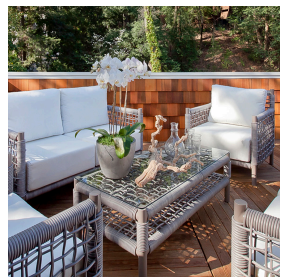

MITYLITE®

Tavolino da caffè Palm

SCHEMI

Altezza: 16" (40,64 cm)

Larghezza: 25" (63,50 cm)

Lunghezza: 49" (124,46 cm)

Peso: 32 libbre (14,51 kg)

Quantità minima d'ordine: 1

Tipo di prodotto: Tavolo

Forma del tavolo: Piazza

Materiale superiore: Vetro temperato

Garanzia: Telaio garantito 5 anni, vimini garantito 3 anni.