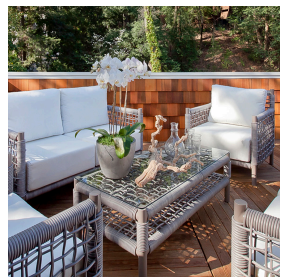

MITYLITE®

Table basse Palm

CARACTÉRISTIQUES

Hauteur: 16" (40,64 cm)

Largeur: 25" (63,50 cm)

Longueur: 49" (124,46 cm)

Poids: 32 livres (14,51 kg)

Quantité minimale de commande: 1

Type de produit: Tableau

Forme de la table: Carré

Matériau de qualité supérieure: Verre trempé

Garantie: Cadre de 5 ans, osier de 3 ans