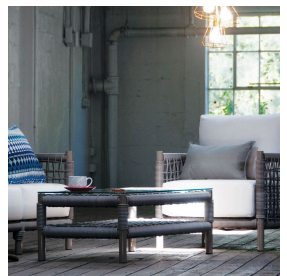

## Mesa de centro Palm

## PRESUPUESTO

---

Altura: 16" (40,64 cm)

---

Ancho: 25" (63,50 cm)

---

Longitud: 49" (124,46 cm)

---