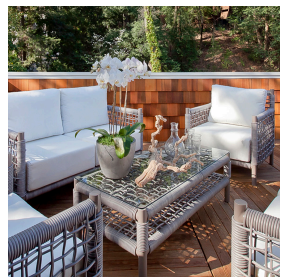

## Mesa de centro Palm

## PRESUPUESTO

---

Altura: 16" (40,64 cm)

---

Ancho: 25" (63,50 cm)

---

Longitud: 49" (124,46 cm)

---