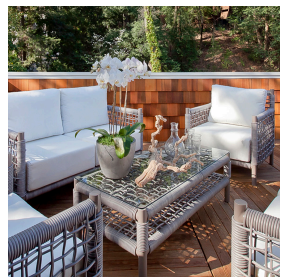

MITYLITE®

Palmen-Couchtisch

SPEZIFIKATIONEN

Höhe: 16 Zoll (40,64 cm)

Breite: 25 Zoll (63,50 cm)

Länge: 49 Zoll (124,46 cm)

Gewicht: 32 Pfund (14,51 kg)

Mindestbestellmenge: 1

Produkttyp: Tisch

Tischform: Quadrat

Hochwertiges Material: Gehärtetes Glas

Garantie: 5 Jahre Rahmen, 3 Jahre
Weidengeflecht