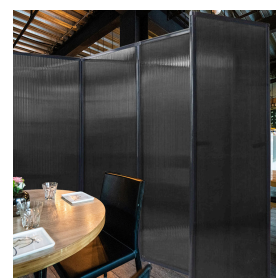

MITYLITE®

多面板折叠隔断

规格

高度: 72英寸 (182.88厘米) - 90英寸 (228.60厘米)

脚轮: 是的

最低订购量: 1

面板厚度: 1英寸 (2.54厘米)

产品类型: 分区

长度: 102英寸 (259.08厘米) - 234英寸 (594.36厘米)

框架材料: 铝

降噪: 是的

面板宽度: 33英寸 (83.82厘米)

选项

分区长度

102" 168" 234"

隔断高度

72" 82" 90"

隔断材料选项

织物

炭灰色

云灰色

拿铁

海洋

粉蓝色