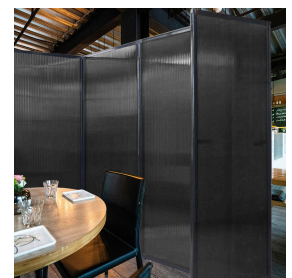

## CARACTÉRISTIQUES

---

Hauteur: 72" (182,88 cm) - 90" (228,60 cm)

---

Longueur: 102" (259,08 cm) - 234" (594,36 cm)

---

Roulettes: Oui

---

Largeur du panneau: 33" (83,82 cm)

---

Type de produit: Cloisons