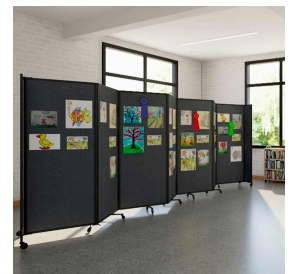

MITYLITE®

Tabique plegable de varios paneles

PRESUPUESTO

Altura: 72" (182,88 cm) - 90" (228,60 cm)

Ruedas giratorias: Sí

Cantidad mínima de pedido: 1

Grosor del panel: 1" (2,54 cm)

Tipo de producto: Particiones

Longitud: 102" (259,08 cm) - 234" (594,36 cm)

Material del marco: Aluminio

Amortiguación de ruido: Sí

Ancho del panel: 33" (83,82 cm)

OPCIONES

LONGITUDES DE PARTICIÓN

102"

168"