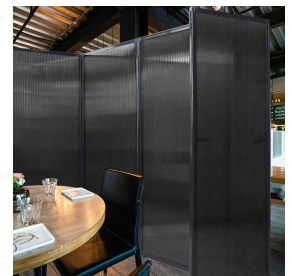

## SPEZIFIKATIONEN

---

Höhe: 72" (182,88 cm) - 90" (228,60 cm)

---

Länge: 102" (259,08 cm) - 234" (594,36 cm)

---

Rollen: Ja

---