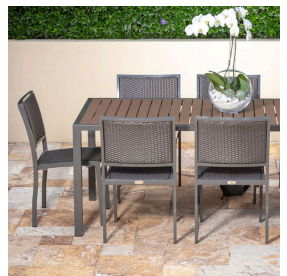

MITYLITE®

Chaise de salle à manger en osier Magnolia

CARACTÉRISTIQUES

Hauteur: 33,50" (85,09 cm)

Largeur: 19" (48,26 cm)

Longueur: 21,50" (54,61 cm)

Poids: 9 livres (4,08 kg)

Matériau du cadre: Aluminium

Options de glissement: Plastique

Quantité minimale de commande: 1

Type de produit: Chaise

Hauteur du siège: 17,75" (45,09 cm)

Nombre de chaises empilées: 5-6 chaises

Type d'empilement: Empiler

Garantie: Cadre de 5 ans, osier de 3 ans

OPTIONS

OPTIONS EN OSIER

Gris agate

Noir

Espresso

Graphite

Argent

Blanc