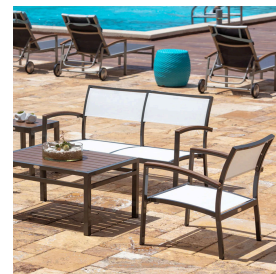

MITYLITE®

Sofá de dos plazas Magnolia Mesh

PRESUPUESTO

Altura: 30,50" (77,47 cm)

Ancho: 51,25" (130,18 cm)

Longitud: 24,25" (61,60 cm)

Peso: 0 libras (0 kg)

Material del marco: Aluminio