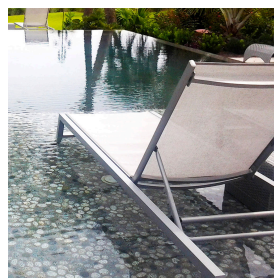

## 规格

---

宽度: 28英寸 (71.12厘米)

---

长度: 80英寸 (203.20厘米)

---

重量: 30磅 (13.61公斤)

---