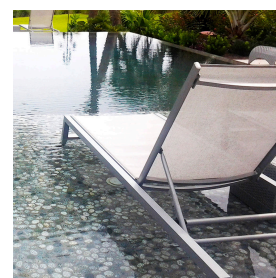

## Lettino prendisole in rete Magnolia

Tipo di prodotto: Sedia

---

Garanzia: Telaio e finto legno con garanzia di 5 anni.

---

Lunghezza: 80" (203,20 cm)

---

Materiale della struttura: Alluminio

---