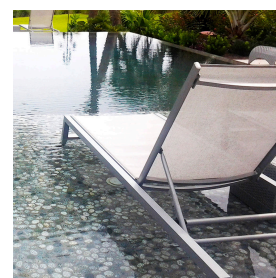

## Chaise longue en maille Magnolia

## CARACTÉRISTIQUES

---

Largeur: 28" (71,12 cm)

---

Longueur: 80" (203,20 cm)

---

Poids: 30 livres (13,61 kg)

---