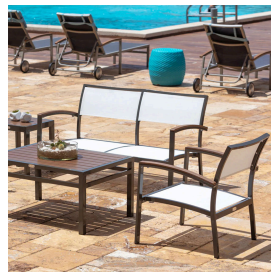

MITYLITE®

木兰网状扶手椅