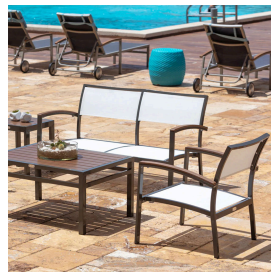

MITYLITE®

Poltrona Magnolia Mesh

ESPECIFICAÇÕES

Altura: 30,50" (77,47 cm)

Largura: 25,50" (64,77 cm)

Comprimento: 24,25" (61,60 cm)

Peso: 0 libras (0 kg)

Material da moldura: Alumínio