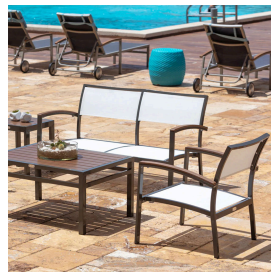

MITYLITE®

Poltrona in rete Magnolia

SCHEMI

Altezza: 30,50" (77,47 cm)

Larghezza: 25,50" (64,77 cm)

Lunghezza: 24,25" (61,60 cm)

Peso: 0 libbre (0 kg)

Materiale della struttura: Alluminio

Opzioni di scorrimento: Plastica

Quantità minima d'ordine: 1

Tipo di prodotto: Sedia

Altezza sedile: 13" (33,02 cm)

Garanzia: Telaio garantito 5 anni, tessuto garantito 3 anni

OPZIONI

OPZIONI DI TESSUTO

Grigio
antracite

Atollo

Castagno

Cioccolato

Fiore di mais

Nocciola

Incenso

Nebbia

Notte