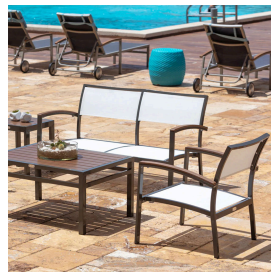

## Fauteuil en maille Magnolia

## CARACTÉRISTIQUES

---

Hauteur: 30,50" (77,47 cm)

---

Largeur: 25,50" (64,77 cm)

---

Longueur: 24,25" (61,60 cm)

---