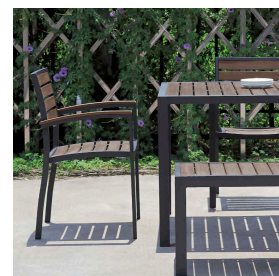

MITYLITE®

木兰仿柚木板条长凳

规格

高度: 17.75英寸 (45.09厘米)

宽度: 71英寸 (180.34厘米)

长度: 15.75英寸 (40.01厘米)

重量: 0 磅 (0 公斤)

框架材料: 铝

滑翔选项: 塑料

最低订购量: 1

产品类型: 椅子

座椅高度: 17.75英寸 (45.09厘米)

保修单: 5年框架和仿木

选项

椅子颜色

老柚木铝

户外饰面

纹理玛瑙灰

黑色纹理

纹理棕色

纹理石墨

纹理银

纹理灰褐色

纹理白