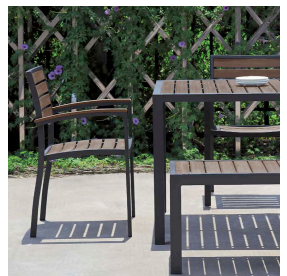

MITYLITE®

Banco Magnolia com ripas em imitação de teca

ESPECIFICAÇÕES

Altura: 17,75" (45,09 cm)

Largura: 71" (180,34 cm)

Comprimento: 15,75" (40,01 cm)

Peso: 0 libras (0 kg)

Material da moldura: Alumínio

Opções de deslizamento: Plástico

Quantidade mínima de encomenda: 1

Tipo de produto: Cadeira

Altura do assento: 17,75" (45,09 cm)

Garantia: Moldura de 5 anos e imitação de madeira.

OPÇÕES

COR DA CADEIRA

Madeira de teca envelhecida