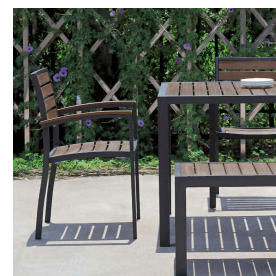

MITYLITE®

Panca a doghe in finto teak Magnolia

SCHEMI

Altezza: 17,75" (45,09 cm)

Larghezza: 71" (180,34 cm)

Lunghezza: 15,75" (40,01 cm)

Peso: 0 libbre (0 kg)

Materiale della struttura: Alluminio

Opzioni di scorrimento: Plastica

Quantità minima d'ordine: 1

Tipo di prodotto: Sedia

Altezza sedile: 17,75" (45,09 cm)

Garanzia: Telaio e finto legno con garanzia di 5 anni.

OPZIONI

COLORE DELLA SEDIA

Alumawood
di teak
invecchiato