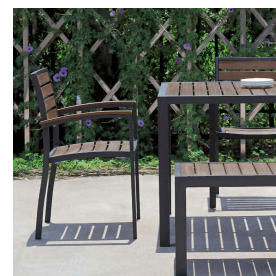

MITYLITE®

Banc à lattes en faux teck Magnolia

CARACTÉRISTIQUES

Hauteur: 17,75" (45,09 cm)

Largeur: 71" (180,34 cm)

Longueur: 15,75" (40,01 cm)

Poids: 0 lb (0 kg)

Matériau du cadre: Aluminium

Options de glissement: Plastique

Quantité minimale de commande: 1

Type de produit: Chaise

Hauteur du siège: 17,75" (45,09 cm)

Garantie: Cadre de 5 ans et faux bois

OPTIONS

COULEUR DE LA CHAISE

Bois
d'aluminium
en teck vieilli