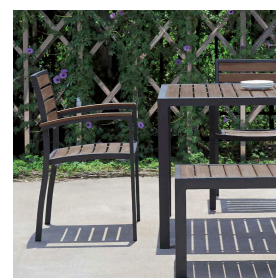

## 木兰餐桌

## 规格

---

高度: 30英寸 (76.20厘米)

---

宽度: 35.50英寸 (90.17厘米)

---

长度: 78.75英寸 (200.03厘米)

---

### 桌面颜色

老柚木铝