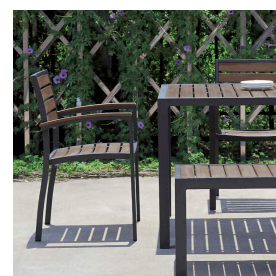

MITYLITE®

Mesa de jantar Magnolia

ESPECIFICAÇÕES

Altura: 30" (76,20 cm)

Largura: 35,50" (90,17 cm)

Comprimento: 78,75" (200,03 cm)

Peso: 60 libras (27,22 kg)

Quantidade mínima de encomenda: 1

Tipo de produto: Mesa

Formato da mesa: Retângulo

Material de alta qualidade: Alumawood

Garantia: Moldura de 5 anos e imitação de madeira.

OPÇÕES

CORES PARA MESA

Madeira de
teca
envelhecida

ACABAMENTOS PARA EXTERIORES