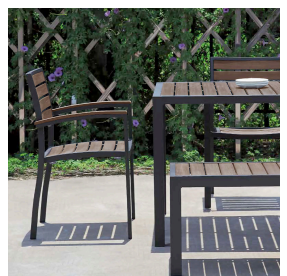

MITYLITE®

Tavolo da pranzo Magnolia

SCHEMI

Altezza: 30" (76,20 cm)

Larghezza: 35,50" (90,17 cm)

Lunghezza: 78,75" (200,03 cm)

Peso: 60 libbre (27,22 kg)

Quantità minima d'ordine: 1

Tipo di prodotto: Tavolo

Forma del tavolo: Rettangolo

Materiale superiore: Alumawood

Garanzia: Telaio e finto legno con garanzia di 5 anni.

OPZIONI

COLORI DA TAVOLO

Alumawood
di teak
invecchiato

FINITURE PER ESTERNI