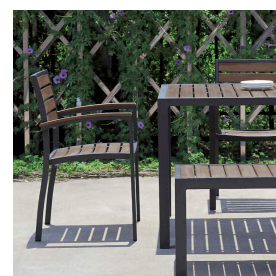

## Table à manger Magnolia

## CARACTÉRISTIQUES

---

Hauteur: 30" (76,20 cm)

---

Largeur: 35,50" (90,17 cm)

---

Longueur: 78,75" (200,03 cm)

---