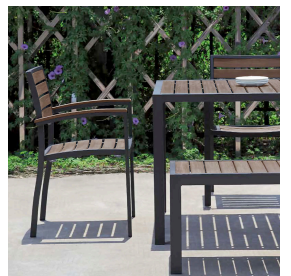

MITYLITE®

Mesa de comedor Magnolia

PRESUPUESTO

Altura: 30" (76,20 cm)

Ancho: 35,50" (90,17 cm)

Longitud: 78,75" (200,03 cm)

Peso: 60 libras (27,22 kg)

Cantidad mínima de pedido: 1

Tipo de producto: Mesa

Forma de mesa: Rectángulo

Material superior: Alumawood

Garantía: Marco de 5 años y madera sintética

OPCIONES

COLORES DE MESA

Madera de
aluminio y
teca
envejecida

ACABADOS PARA EXTERIORES