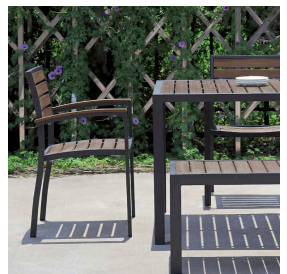

MITYLITE®

Magnolia Esstisch

SPEZIFIKATIONEN

Höhe: 30 Zoll (76,20 cm)

Breite: 35,50" (90,17 cm)

Länge: 78,75" (200,03 cm)

Gewicht: 60 Pfund (27,22 kg)

Mindestbestellmenge: 1

Produkttyp: Tisch

Tischform: Rechteck

Hochwertiges Material: Alumawood

Garantie: 5 Jahre Rahmen und Kunstholz

OPTIONEN

TISCHFARBEN

Gealtertes
Teak-
Alumawood

OBERFLÄCHEN FÜR DEN AUSSENBEREICH