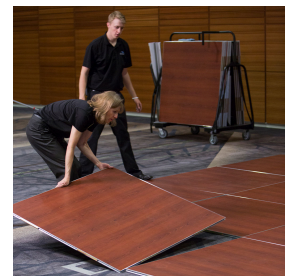

## ESPECIFICAÇÕES

Largura: 144" (365,76 cm) - 480" (1.219,20 cm)

Comprimento: 96" (243,84 cm) - 480" (1.219,20 cm)

Material do núcleo: Espuma estrutural leve e de alta resistência

Material de rampa de borda: Alumínio