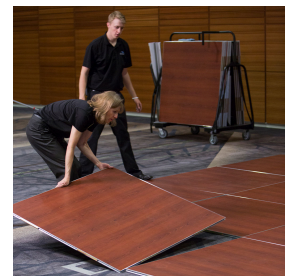

MITYLITE®

Piste de danse magnétique Magnattach

CARACTÉRISTIQUES

Largeur: 144" (365,76 cm) - 480" (1 219,20 cm)

Longueur: 96" (243,84 cm) - 480" (1 219,20 cm)

Matières de base: Mousse structurale légère et haute résistance

Matériau de rampe de bord: Aluminium

Pente de rampe de bord: 11 degrés

Empreinte au sol sur un chariot chargé: 12,5 pieds carrés

Quantité minimale de commande: 1

Longueur du panneau: 48" (121,92 cm)

Épaisseur du panneau: 0,79" (2,01 cm)

Skyline
Walnut

Carrare
blanc

Bois flotté
blanc

COULEURS DES BORDS DE LA PISTE DE DANSE

Sable noir

Sable doré

Silver Sand

EMPILAGE ET STOCKAGE