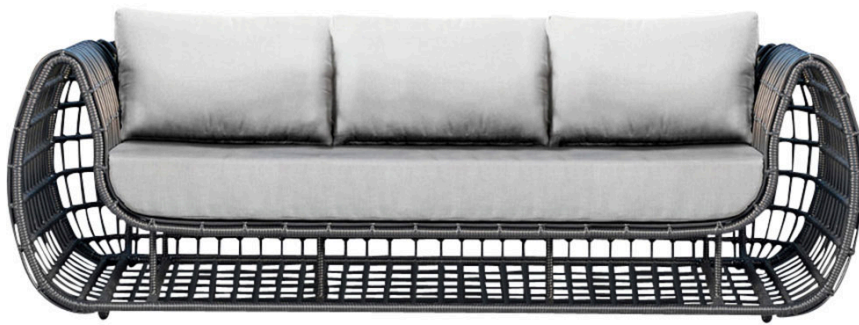

MITYLITE®

Sofá Linden

ESPECIFICAÇÕES

Altura: 29" (73,66 cm)

Largura: 100" (254 cm)

Comprimento: 36" (91,44 cm)

Peso: 84 libras (38,10 kg)

Material da moldura: Alumínio

Opções de deslizamento: Plástico

Quantidade mínima de encomenda: 1

Tipo de produto: Cadeira

Altura do assento: 11" (27,94 cm)

Garantia: 5 anos de garantia na estrutura, 3 anos no vime e 3 anos no tecido.

OPÇÕES

OPÇÕES DE TECIDO

Canvas
Aruba

Carvão em
tela

Granito de
tela

Tela Natural

Lona Azul
Marinho