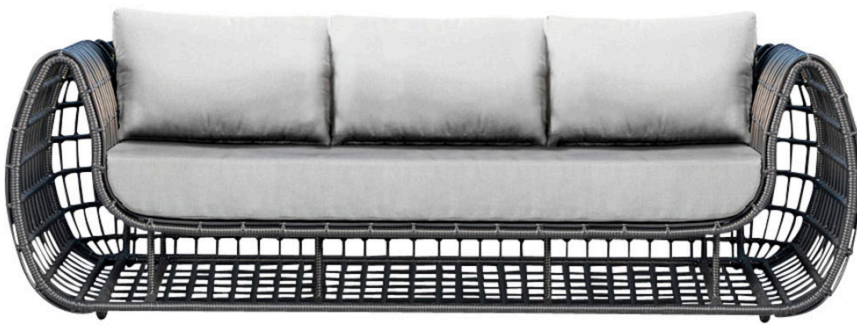

## Canapé en tilleul

## CARACTÉRISTIQUES

---

Hauteur: 29" (73,66 cm)

---

Largeur: 100" (254 cm)

---

Longueur: 36" (91,44 cm)

---

Poids: 84 livres (38,10 kg)

---

Matériau du cadre: Aluminium

---

Options de glissement: Plastique

---

Quantité minimale de commande: 1

---

Type de produit: Chaise

---

Hauteur du siège: 11" (27,94 cm)

---

Garantie: Structure garantie 5 ans, osier garanti 3 ans, tissu garanti 3 ans