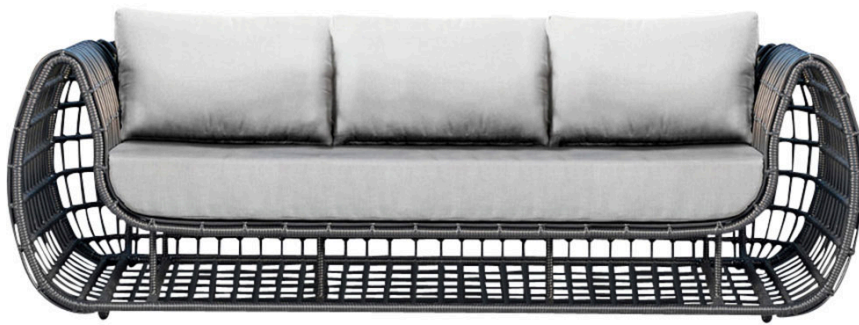

## Sofá Linden

## PRESUPUESTO

---

Altura: 29" (73,66 cm)

---

Longitud: 36" (91,44 cm)

---

Material del marco: Aluminio

---

Cantidad mínima de pedido: 1

---

Altura del asiento: 11" (27,94 cm)

---

Ancho: 100" (254 cm)

---

Peso: 84 libras (38,10 kg)

---