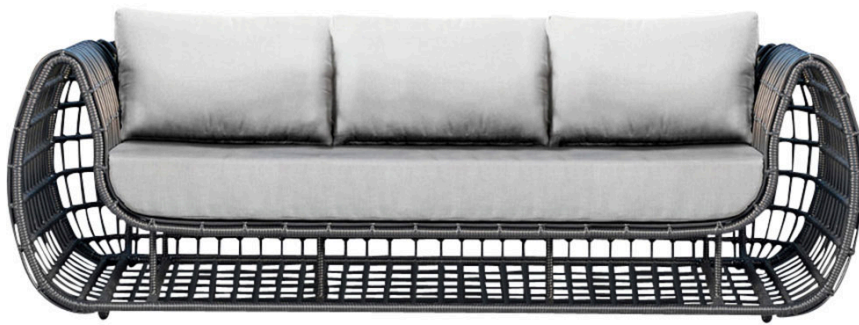

MITYLITE®

Linden Sofa

SPEZIFIKATIONEN

Höhe: 29 Zoll (73,66 cm)

Breite: 100 Zoll (254 cm)

Länge: 36 Zoll (91,44 cm)

Gewicht: 84 lbs (38,10 kg)

Rahmenmaterial: Aluminium

Gleitoptionen: Plastik

Mindestbestellmenge: 1

Produkttyp: Stuhl

Sitzhöhe: 11 Zoll (27,94 cm)

Garantie: 5 Jahre Garantie auf das Gestell, 3 Jahre auf das Korbgeflecht, 3 Jahre auf den Stoff

OPTIONEN

STOFFOPTIONEN