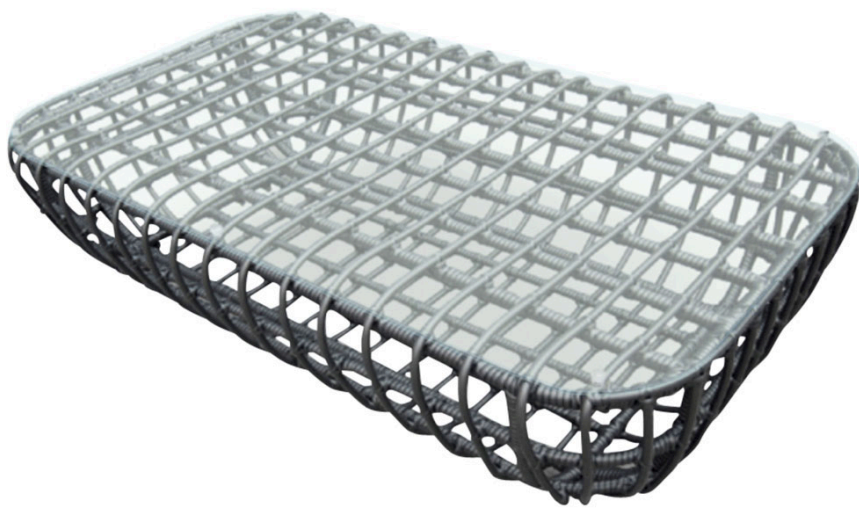

MITYLITE®

林登咖啡桌

规格

高度: 16英寸 (40.64厘米)

宽度: 31英寸 (78.74厘米)

长度: 55英寸 (139.70厘米)

重量: 55磅 (24.95公斤)

最低订购量: 1

产品类型: 桌子

桌子形状: 长方形

顶级面料: 钢化玻璃

保修单: 5年框架, 3年藤条