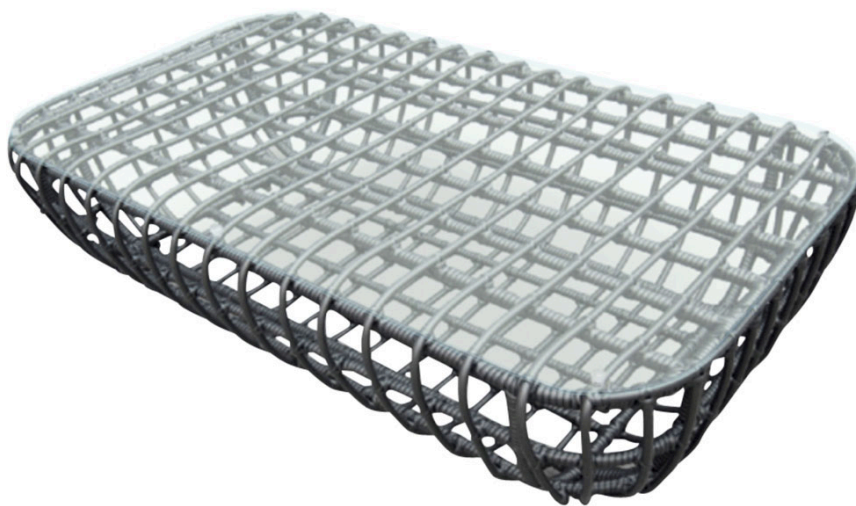

MITYLITE®

Mesa de centro Linden

ESPECIFICAÇÕES

Altura: 16" (40,64 cm)

Largura: 31" (78,74 cm)

Comprimento: 55" (139,70 cm)

Peso: 55 libras (24,95 kg)

Quantidade mínima de encomenda: 1

Tipo de produto: Mesa

Formato da mesa: Retângulo

Material de alta qualidade: Vidro temperado

Garantia: Estrutura com garantia de 5 anos,
vime com garantia de 3 anos.