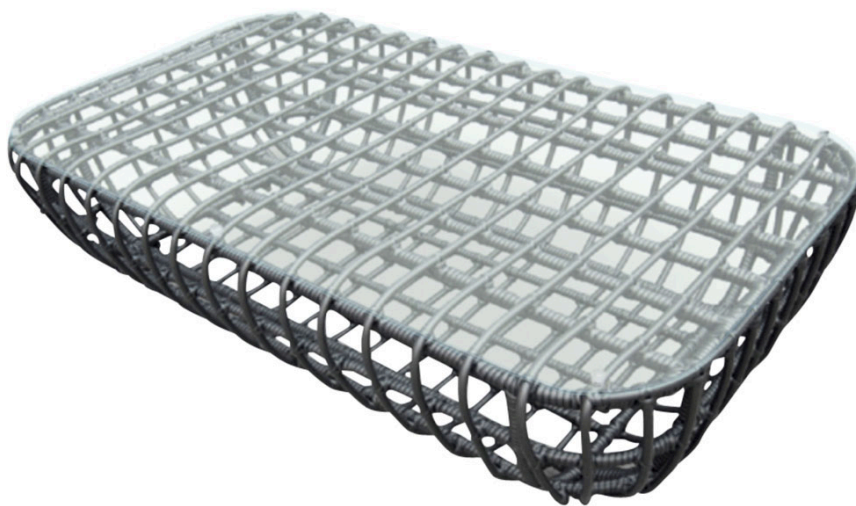

MITYLITE®

Mesa de centro Linden

PRESUPUESTO

Altura: 16" (40,64 cm)

Ancho: 31" (78,74 cm)

Longitud: 55" (139,70 cm)

Peso: 55 libras (24,95 kg)

Cantidad mínima de pedido: 1

Tipo de producto: Mesa

Forma de mesa: Rectángulo

Material superior: Vidrio templado

Garantía: Estructura de 5 años, mimbres de 3 años.