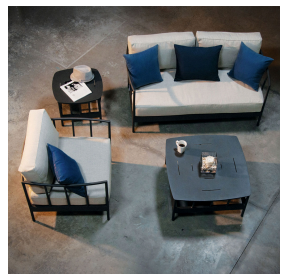

## Beistelltisch aus Wacholderholz

## SPEZIFIKATIONEN

---

Höhe: 16 Zoll (40,64 cm)

---

Breite: 21,75 Zoll (55,25 cm)

---

Länge: 21,75 Zoll (55,25 cm)

---