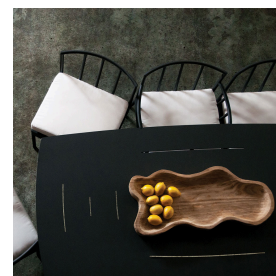

MITYLITE®

Tavolo da pranzo rettangolare Juniper

SCHEMI

Altezza: 30" (76,20 cm)

Larghezza: 40" (101,60 cm)

Lunghezza: 80" (203,20 cm)

Peso: 99 libbre (44,91 kg)

Quantità minima d'ordine: 1

Tipo di prodotto: Tavolo

Forma del tavolo: Rettangolo

Materiale superiore: Alluminio

Garanzia: quinquennio

OPZIONI

FINITURE PER ESTERNI

Grigio agata
testurizzato

Nero
testurizzato