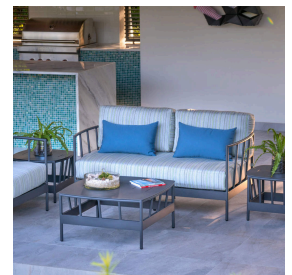

MITYLITE®

Divanetto a due posti Juniper

SCHEMI

Altezza: 26,50" (67,31 cm)

Larghezza: 62" (157,48 cm)

Lunghezza: 31,50" (80,01 cm)

Peso: 60 libbre (27,22 kg)

Materiale della struttura: Alluminio

Opzioni di scorrimento: Plastica

Quantità minima d'ordine: 1

Tipo di prodotto: Sedia

Altezza sedile: 15,25" (38,74 cm)

Garanzia: Telaio garantito 5 anni, tessuto garantito 3 anni

Capacità di carico: 500 libbre (226,80 kg)