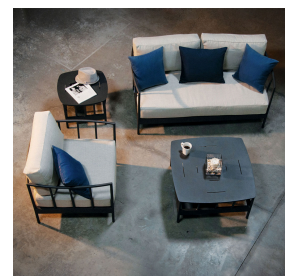

MITYLITE®

Divanetto a due posti Juniper

SCHEMI

Altezza: 26,50" (67,31 cm)

Larghezza: 62" (157,48 cm)

Lunghezza: 31,50" (80,01 cm)

Peso: 60 libbre (27,22 kg)

Materiale della struttura: Alluminio

Opzioni di scorrimento: Plastica

Quantità minima d'ordine: 1

Tipo di prodotto: Sedia

Altezza sedile: 15,25" (38,74 cm)

Garanzia: Telaio garantito 5 anni, tessuto garantito 3 anni

Capacità di carico: 500 libbre (226,80 kg)

OPZIONI

OPZIONI DI TESSUTO

Canvas
Aruba

Tela color
carbone

Granito
Canvas

Tela naturale

Blu navy

FINITURE PER ESTERNI