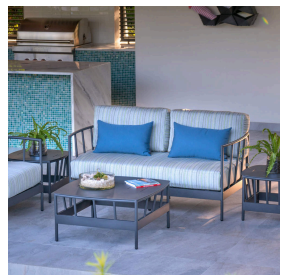

MITYLITE®

Sofá de dos plazas Juniper

PRESUPUESTO

Altura: 26,50" (67,31 cm)

Ancho: 62" (157,48 cm)

Longitud: 31,50" (80,01 cm)

Peso: 60 libras (27,22 kg)

Material del marco: Aluminio

Opciones de deslizamiento: Plástico

Cantidad mínima de pedido: 1

Tipo de producto: Silla

Altura del asiento: 15,25" (38,74 cm)

Garantía: 5 años de garantía en la estructura, 3 años en la tela.

Capacidad de peso: 500 libras (226,80 kg)