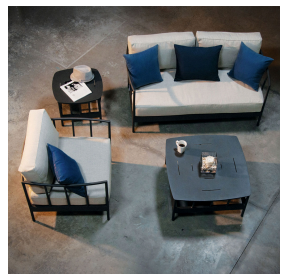

MITYLITE®

Sofá de dos plazas Juniper

PRESUPUESTO

Altura: 26,50" (67,31 cm)

Ancho: 62" (157,48 cm)

Longitud: 31,50" (80,01 cm)

Peso: 60 libras (27,22 kg)

Material del marco: Aluminio

Opciones de deslizamiento: Plástico

Cantidad mínima de pedido: 1

Tipo de producto: Silla

Altura del asiento: 15,25" (38,74 cm)

Garantía: 5 años de garantía en la estructura, 3 años en la tela.

Capacidad de peso: 500 libras (226,80 kg)