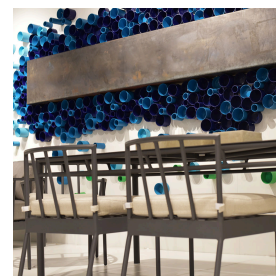

MITYLITE®

Cadeira de jantar Juniper

ESPECIFICAÇÕES

Altura: 30,50" (77,47 cm)

Largura: 22" (55,88 cm)

Comprimento: 25" (63,50 cm)

Peso: 9 libras (4,08 kg)

Material da moldura: Alumínio

Canvas
Aruba

Carvão em
tela

Granito de
tela

Tela Natural

Lona Azul
Marinho

ACABAMENTOS PARA EXTERIORES

Cinza Ágata
Texturizado

Preto
texturizado